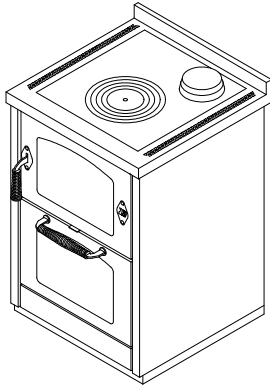

D6 MAXI**COCINAS DE LEÑA serie "DOMINO"** **de manincor**

mm 600x600xh860

certificación CE EN12815 -15a B-VG - BIMSCH2 - VKF - UL/ULC

Disponible en los colores:

Blanco, Azul, Verde, Gris, Amarillo, Negro, Rojo, Marfil, Corten, Inox

DOTACIONES STANDARD

- salida de humos superior a la derecha o a la izquierda \varnothing 130 mm
- puerta fuego reversible Derecha o Izquierda
- horno mm. 340x470xh260
- luz horno y termómetro
- encimera de fundición mm 450x480 Derecha o Izquierda
- puertas negras
- manillas inox lisas D3
- plano inox desde mm 40 (h total 860 mm)
- zócalo inox h. 30 mm

SOBRE PEDIDO

- puertas inox
- manillas inox a molla D1
- salida de humos posterior o lateral a la derecha o a la izquierda \varnothing 130 mm
- encimera de fundición mm 450x480 ciega salida posterior
- encimera de vitrocerámica (solo salida posterior)

ACCESORIOS

- pasamanos inox frontal, 2 o 3 lados
- disco de alto rendimiento
- cobertura inox de la encimera

**DATOS TÉCNICOS**

Potencia nominal: 5.5 kW	Rendimiento: 85 %
Potencia máxima: 7.5 kW	CO con 13% de oxígeno: 0.08 %
Temperatura gases en la salida: 238 °C	Flujo salida gases: 6.3 g/s
Dimensiones abertura de carga (LxH): 35x20 cm	Polvo con 13% de oxígeno: 22.9 mg/Nm ³
Dimensiones cámara de combustión (LxPxH): 38x25x25 cm	Toma de aire exterior (\varnothing 80 mm): sobre pedido
Depresión de la chimenea: 0.12 mbar	Peso neto/con embalaje: 180/195 kg