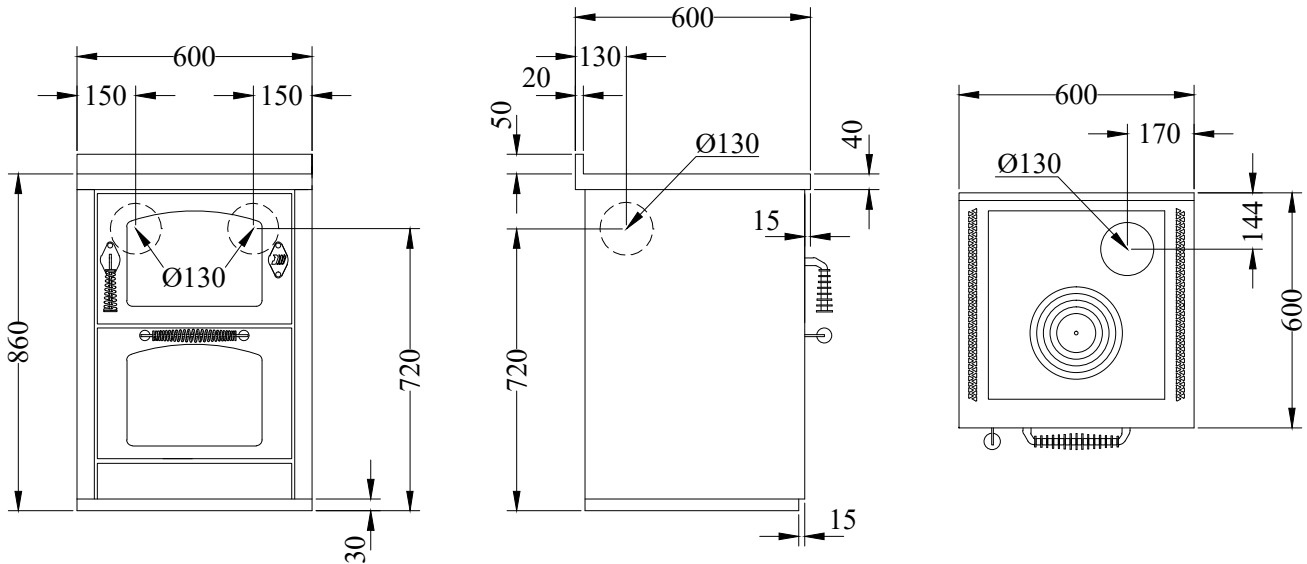

D6 MAXI**COCINAS DE LEÑA serie "DOMINO"** **de manincor**

mm 600x600xh860

certificación CE EN12815 -15a B-VG - BIMSCH2 - VKF - UL/ULC

Disponible en los colores:

Blanco, Azul, Verde, Gris, Amarillo, Negro, Rojo, Marfil, Corten, Inox

DOTACIONES STANDARD

- salida de humos superior a la derecha o a la izquierda \varnothing 130 mm
- puerta fuego reversible Derecha o Izquierda
- horno mm. 340x470xh260
- luz horno y termómetro
- encimera de fundición mm 450x480 Derecha o Izquierda
- puertas negras
- manillas inox lisas D3
- plano inox desde mm 40 (h total 860 mm)
- zócalo inox h. 30 mm

SOBRE PEDIDO

- puertas inox
- manillas inox a molla D1
- salida de humos posterior o lateral a la derecha o a la izquierda \varnothing 130 mm
- encimera de fundición mm 450x480 ciega salida posterior
- encimera de vitrocerámica (solo salida posterior)

ACCESORIOS

- pasamanos inox frontal, 2 o 3 lados
- disco de alto rendimiento
- cobertura inox de la encimera

**DATOS TÉCNICOS**

Potencia nominal: 5.5 kW	Rendimiento: 85 %
Potencia máxima: 7.5 kW	CO con 13% de oxígeno: 0.08 %
Temperatura gases en la salida: 238 °C	Flujo salida gases: 6.3 g/s
Dimensiones abertura de carga (LxH): 35x20 cm	Polvo con 13% de oxígeno: 22.9 mg/Nm ³
Dimensiones cámara de combustión (LxPxH): 38x25x25 cm	Toma de aire exterior (\varnothing 80 mm): sobre pedido
Depresión de la chimenea: 0.12 mbar	Peso neto/con embalaje: 180/195 kg