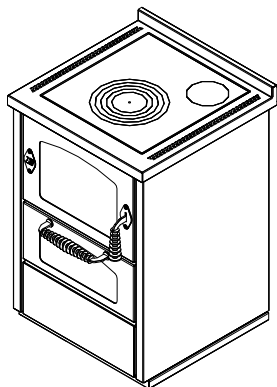

D6

COCINAS DE LEÑA serie "DOMINO"

mm 600x600xh860

certificación CE EN12815 -15a B-VG - BIMSCH2 - VKF - UL/ULC

Disponible en los colores:

Blanco, Azul, Amarillo, Negro, Rojo, Marfil, Inox

DOTACIONES STANDARD

- salida de humos superior a la derecha o a la izquierda \varnothing 130 mm
- puerta fuego reversible Derecha o Izquierda
- horno mm. 340x470xh150
- luz horno y termómetro
- encimera de fundición mm 450x480 Derecha o Izquierda
- puertas negras
- manillas inox lisas D3
- plano inox desde mm 40 (h total 860 mm)
- zócalo inox h. 30 mm

ACCESORIOS

- pasamanos inox frontal, 2 o 3 lados
- disco de alto rendimiento
- cobertura inox de la encimera

DATOS TÉCNICOS

Potencia nominal: 5.5 kW

Rendimiento: 85 %

Potencia máxima: 7.5 kW

CO con 13% de oxígeno: 0.08 %

Temperatura gases en la salida: 238 °C

Flujo salida gases: 6.3 g/s

Dimensiones abertura de carga (LxH): 35x20 cm

Polvo con 13% de oxígeno: 22.9 mg/Nm³

Dimensiones cámara de combustión (LxPxH): 38x25x25 cm