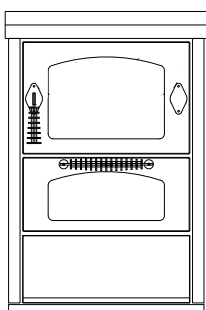

D6

COCINAS DE LEÑA serie "DOMINO"

mm 600x600xh860

certificación CE EN12815 -15a B-VG - BIMSCH2 - VKF - UL/ULC

Disponible en los colores:

Blanco, Azul, Amarillo, Negro, Rojo, Marfil, Inox

DOTACIONES STANDARD

- salida de humos superior a la derecha o a la izquierda \varnothing 130 mm
- puerta fuego reversible Derecha o Izquierda
- horno mm. 340x470xh150
- luz horno y termómetro
- encimera de fundición mm 450x480 Derecha o Izquierda
- puertas negras
- manillas inox lisas D3
- plano inox desde mm 40 (h total 860 mm)
- zócalo inox h. 30 mm

Temperatura gases en la salida: 238 °C

Flujo salida gases: 6.3 g/s

Dimensiones abertura de carga (LxH): 35x20 cm

Polvo con 13% de oxígeno: 22.9 mg/Nm³

Dimensiones cámara de combustión (LxPxH): 38x25x25 cm