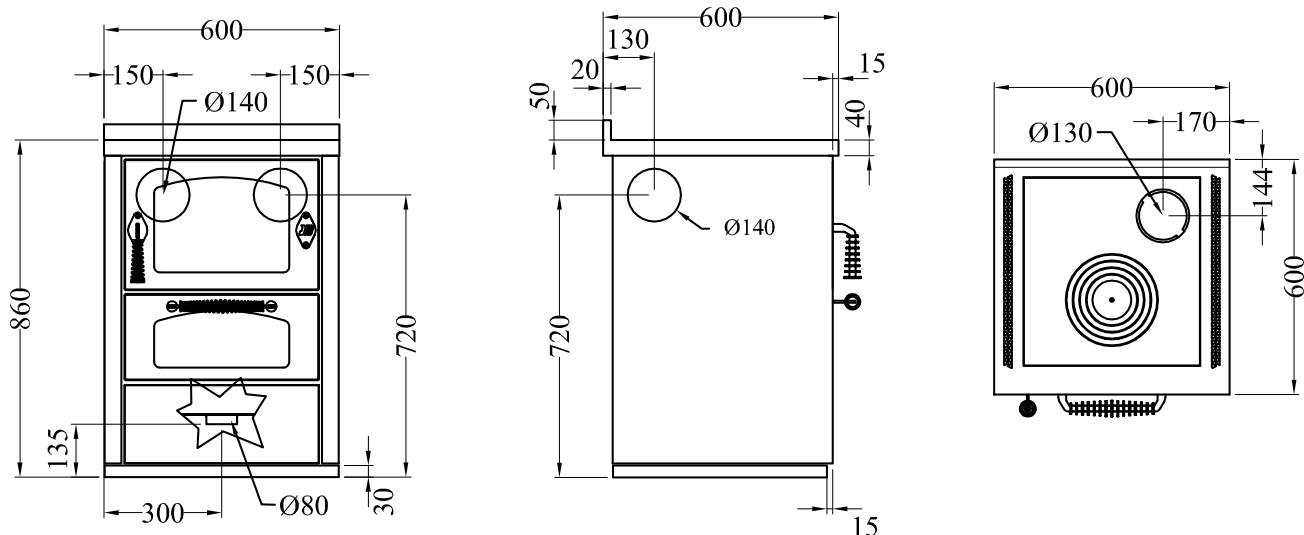

D6

COCINAS DE LEÑA serie "DOMINO"

mm 600x600xh860

certificación CE EN12815 -15a B-VG - BIMSCH2 - VKF - UL/ULC

Disponible en los colores:

Blanco, Azul, Amarillo, Negro, Rojo, Marfil, Inox

DOTACIONES STANDARD

- salida de humos superior a la derecha o a la izquierda \varnothing 130 mm
- puerta fuego reversible Derecha o Izquierda
- horno mm. 340x470xh150
- luz horno y termómetro
- encimera de fundición mm 450x480 Derecha o Izquierda
- puertas negras
- manillas inox lisas D3
- plano inox desde mm 40 (h total 860 mm)
- zócalo inox h. 30 mm

ACCESORIOS

- pasamanos inox frontal, 2 o 3 lados
- disco de alto rendimiento
- cobertura inox de la encimera

DATOS TÉCNICOS

Potencia nominal: 5.5 kW

Rendimiento: 85 %

Potencia máxima: 7.5 kW

CO con 13% de oxígeno: 0.08 %

Temperatura gases en la salida: 238 °C

Flujo salida gases: 6.3 g/s

Dimensiones abertura de carga (LxH): 35x20 cm

Polvo con 13% de oxígeno: 22.9 mg/Nm³

Dimensiones cámara de combustión (LxPxH): 38x25x25 cm