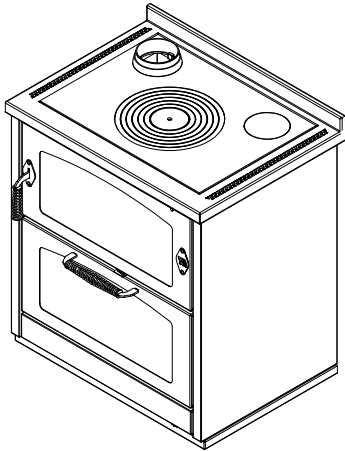

D8 MAXI**COCINAS DE LEÑA serie "DOMINO"** **de manincor**

mm 800x600xh860

certificación CE EN12815 -15a B-VG - BIMSCH2 - VKF - UL/ULC

Disponible en los colores:

Blanco, Azul, Amarillo, Negro, Rojo, Marfil, Inox

DOTACIONES STANDARD

- salida de humos superior a la derecha o a la izquierda \varnothing 130 mm
- puerta fuego reversible Derecha o Izquierda
- horno mm. 540x470xh260
- luz horno y termómetro
- encimera de fundición mm 650x480 con maxi anillos \varnothing 320 mm
- puertas negras
- manillas inox lisas D3
- plano inox desde mm 40 (h total 860 mm)
- zócalo inox h. 30 mm

- pasamanos inox frontal, 2 o 3 lados
- disco de alto rendimiento
- cobertura inox de la encimera

**DATOS TÉCNICOS**

Potencia nominal: 7.5 kW

Rendimiento: 87 %

Potencia máxima: 10 kW

CO con 13% de oxígeno: 0.10 %