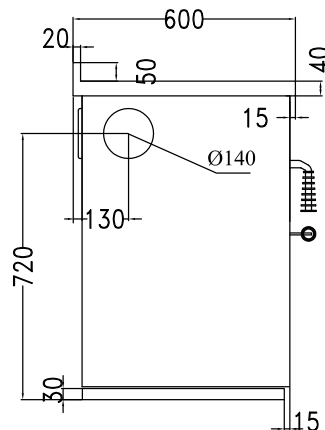

DOTACIONES STANDARD

- salida de humos superior a la derecha o a la izquierda \varnothing 130 mm
- puerta fuego reversible Derecha o Izquierda
- horno mm. 540x470xh260
- luz horno y termómetro
- encimera de fundición mm 650x480 con maxi anillos \varnothing 320 mm
- puertas negras
- manillas inox lisas D3
- plano inox desde mm 40 (h total 860 mm)
- zócalo inox h. 30 mm

SOBRE PEDIDO

- puertas inox
- manillas inox a molla D1
- salida de humos posterior o lateral a la derecha o a la izquierda \varnothing 140 mm
- encimera de vitrocerámica (solo salida posterior)

ACCESORIOS

- pasamanos inox frontal, 2 o 3 lados
- disco de alto rendimiento
- cobertura inox de la encimera

**DATOS TÉCNICOS**

Potencia nominal: 7.5 kW

Rendimiento: 87 %

Potencia máxima: 10 kW

CO con 13% de oxígeno: 0.10 %

Temperatura gases en la salida: 236 °C

Flujo salida gases: 7.2 g/s

Dimensiones cámara de combustión (LxPxH): 57x25x25 cm

Polvo con 13% de oxígeno: 26 mg/Nm³

Dimensiones abertura de carga (LxH): 55x20 cm

Toma de aire exterior (\varnothing 80 mm): sobre pedido