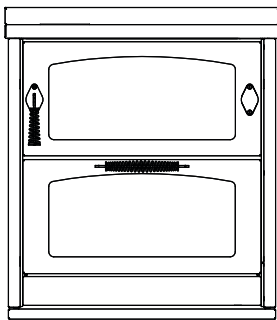

D8 MAXI**COCINAS DE LEÑA serie "DOMINO"** **de manincor**

mm 800x600xh860

certificación CE EN12815 -15a B-VG - BIMSCH2 - VKF - UL/ULC

Disponible en los colores:

Blanco, Azul, Amarillo, Negro, Rojo, Marfil, Inox

DOTACIONES STANDARD

- salida de humos superior a la derecha o a la izquierda \varnothing 130 mm
- puerta fuego reversible Derecha o Izquierda
- horno mm. 540x470xh260
- luz horno y termómetro
- encimera de fundición mm 650x480 con maxi anillos \varnothing 320 mm
- puertas negras
- manillas inox lisas D3
- plano inox desde mm 40 (h total 860 mm)
- zócalo inox h. 30 mm