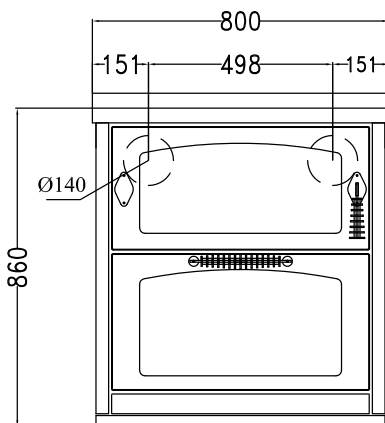

D8 MAXI**COCINAS DE LEÑA serie "DOMINO"** **de manincor**

mm 800x600xh860

certificación CE EN12815 -15a B-VG - BIMSCH2 - VKF - UL/ULC

Disponible en los colores:

Blanco, Azul, Amarillo, Negro, Rojo, Marfil, Inox

DOTACIONES STANDARD

- salida de humos superior a la derecha o a la izquierda \varnothing 130 mm
- puerta fuego reversible Derecha o Izquierda
- horno mm. 540x470xh260
- luz horno y termómetro
- encimera de fundición mm 650x480 con maxi anillos \varnothing 320 mm
- puertas negras
- manillas inox lisas D3
- plano inox desde mm 40 (h total 860 mm)
- zócalo inox h. 30 mm

- pasamanos inox frontal, 2 o 3 lados
- disco de alto rendimiento
- cobertura inox de la encimera

**DATOS TÉCNICOS**

Potencia nominal: 7.5 kW

Rendimiento: 87 %

Potencia máxima: 10 kW

CO con 13% de oxígeno: 0.10 %

Temperatura gases en la salida: 236 °C

Flujo salida gases: 7.2 g/s

Dimensiones cámara de combustión (LxPxH): 57x25x25 cm

Polvo con 13% de oxígeno: 26 mg/Nm³

Dimensiones abertura de carga (LxH): 55x20 cm

Toma de aire exterior (\varnothing 80 mm): sobre pedido