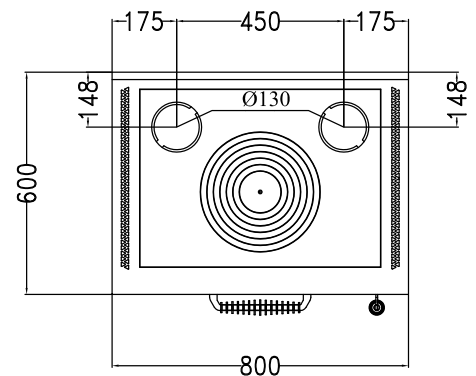

D8 MAXI**COCINAS DE LEÑA serie "DOMINO"** **de manincor**

mm 800x600xh860

certificación CE EN12815 -15a B-VG - BIMSCH2 - VKF - UL/ULC

Disponible en los colores:

Blanco, Azul, Amarillo, Negro, Rojo, Marfil, Inox

DOTACIONES STANDARD

- salida de humos superior a la derecha o a la izquierda \varnothing 130 mm
- puerta fuego reversible Derecha o Izquierda
- horno mm. 540x470xh260
- luz horno y termómetro
- encimera de fundición mm 650x480 con maxi anillos \varnothing 320 mm
- puertas negras
- manillas inox lisas D3
- plano inox desde mm 40 (h total 860 mm)
- zócalo inox h. 30 mm

- pasamanos inox frontal, 2 o 3 lados
- disco de alto rendimiento
- cobertura inox de la encimera

**DATOS TÉCNICOS**

Potencia nominal: 7.5 kW

Rendimiento: 87 %

Potencia máxima: 10 kW

CO con 13% de oxígeno: 0.10 %

Temperatura gases en la salida: 236 °C

Flujo salida gases: 7.2 g/s

Dimensiones cámara de combustión (LxPxH): 57x25x25 cm

Polvo con 13% de oxígeno: 26 mg/Nm³

Dimensiones abertura de carga (LxH): 55x20 cm

Toma de aire exterior (\varnothing 80 mm): sobre pedido