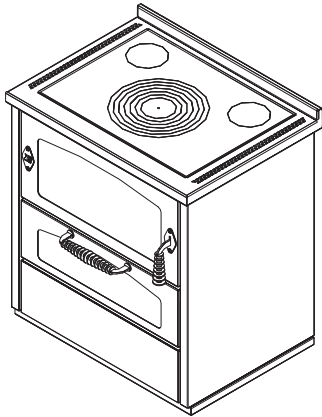

**D8****COCINAS DE LEÑA serie "DOMINO"**

mm 800x600xh860

certificación CE EN12815 -15a B-VG - BIMSCH2 - VKF - UL/ULC

Disponible en los colores:

Blanco, Azul, Amarillo, Negro, Rojo, Marfil, Inox

**DOTACIONES STANDARD**

- salida de humos superior a la derecha o a la izquierda  $\varnothing$  130 mm
- puerta fuego reversible Derecha o Izquierda
- horno mm. 540x470xh150
- luz horno y termómetro
- encimera de fundición mm 650x480 con maxi anillos  $\varnothing$  320 mm
- puertas negras
- manillas inox lisas D3
- plano inox desde mm 40 (h total 860 mm)
- zócalo inox h. 30 mm

**ACCESORIOS**

- pasamanos inox frontal, 2 o 3 lados
- disco de alto rendimiento
- cobertura inox de la encimera

**DATOS TÉCNICOS**

Potencia nominal: 7.5 kW	Rendimiento: 87 %
Potencia máxima: 10 kW	CO con 13% de oxígeno: 0.10 %
Temperatura gases en la salida: 236 °C	Flujo salida gases: 7.2 g/s
Dimensiones cámara de combustión (LxPxH): 57x25x25 cm	Polvo con 13% de oxígeno: 26 mg/Nm <sup>3</sup>
Dimensiones abertura de carga (LxH): 55x20 cm	Toma de aire exterior: $\varnothing$ 80 mm
Depresión de la chimenea: 0.12 mbar	Peso neto/con embalaje: 195/215 kg