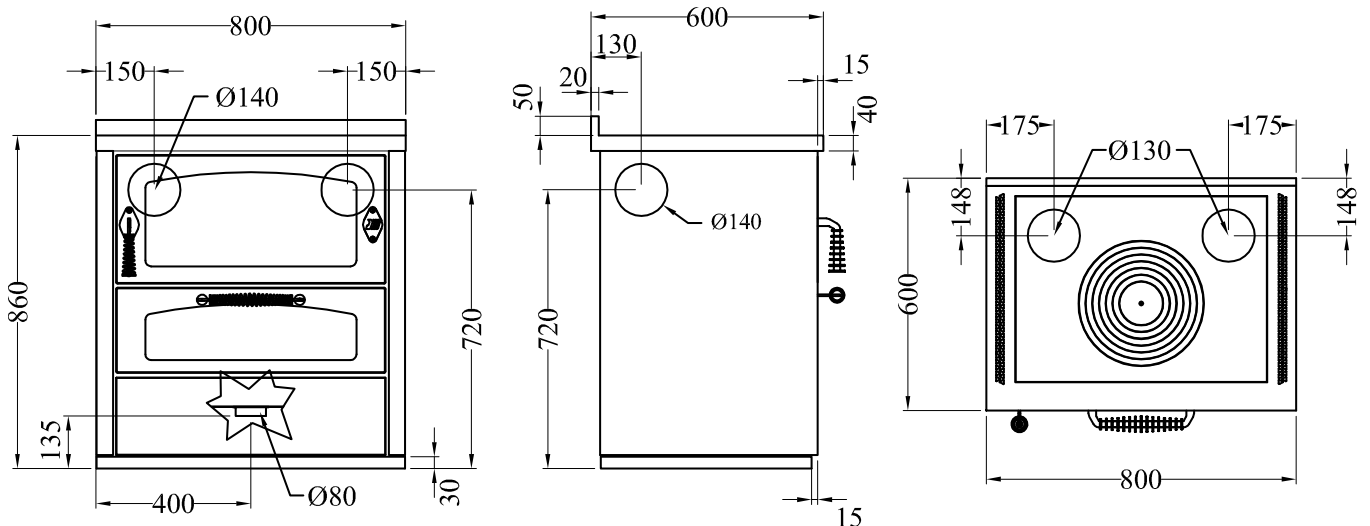

**D8****COCINAS DE LEÑA serie "DOMINO"**

mm 800x600xh860

certificación CE EN12815 -15a B-VG - BIMSCH2 - VKF - UL/ULC

Disponible en los colores:

Blanco, Azul, Amarillo, Negro, Rojo, Marfil, Inox

**DOTACIONES STANDARD**

- salida de humos superior a la derecha o a la izquierda  $\varnothing$  130 mm
- puerta fuego reversible Derecha o Izquierda
- horno mm. 540x470xh150
- luz horno y termómetro
- encimera de fundición mm 650x480 con maxi anillos  $\varnothing$  320 mm
- puertas negras
- manillas inox lisas D3
- plano inox desde mm 40 (h total 860 mm)
- zócalo inox h. 30 mm

**SOBRE PEDIDO**

- puertas inox
- manillas inox a molla D1
- salida de humos posterior o lateral a la derecha o a la izquierda  $\varnothing$  140 mm
- encimera de vitrocerámica (solo salida posterior)
- toma de aire exterior

**ACCESORIOS**

- pasamanos inox frontal, 2 o 3 lados
- disco de alto rendimiento
- cobertura inox de la encimera

**DATOS TÉCNICOS**

Potencia nominal: 7.5 kW	Rendimiento: 87 %
Potencia máxima: 10 kW	CO con 13% de oxígeno: 0.10 %
Temperatura gases en la salida: 236 °C	Flujo salida gases: 7.2 g/s
Dimensiones cámara de combustión (LxPxH): 57x25x25 cm	Polvo con 13% de oxígeno: 26 mg/Nm <sup>3</sup>
Dimensiones abertura de carga (LxH): 55x20 cm	Toma de aire exterior: $\varnothing$ 80 mm
Depresión de la chimenea: 0.12 mbar	Peso neto/con embalaje: 195/215 kg