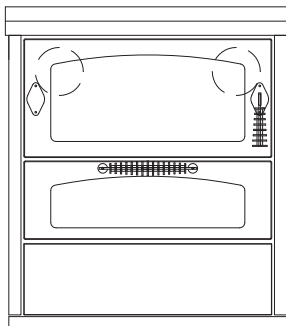

**D8****COCINAS DE LEÑA serie "DOMINO"**

mm 800x600xh860

certificación CE EN12815 -15a B-VG - BIMSCH2 - VKF - UL/ULC

Disponible en los colores:

Blanco, Azul, Amarillo, Negro, Rojo, Marfil, Inox

**DOTACIONES STANDARD**

- salida de humos superior a la derecha o a la izquierda  $\varnothing$  130 mm
- puerta fuego reversible Derecha o Izquierda
- horno mm. 540x470xh150
- luz horno y termómetro
- encimera de fundición mm 650x480 con maxi anillos  $\varnothing$  320 mm
- puertas negras
- manillas inox lisas D3
- plano inox desde mm 40 (h total 860 mm)
- zócalo inox h. 30 mm

**ACCESORIOS**

- pasamanos inox frontal, 2 o 3 lados
- disco de alto rendimiento
- cobertura inox de la encimera

**DATOS TÉCNICOS**

Potencia nominal: 7.5 kW	Rendimiento: 87 %
Potencia máxima: 10 kW	CO con 13% de oxígeno: 0.10 %
Temperatura gases en la salida: 236 °C	Flujo salida gases: 7.2 g/s
Dimensiones cámara de combustión (LxPxH): 57x25x25 cm	Polvo con 13% de oxígeno: 26 mg/Nm <sup>3</sup>
Dimensiones abertura de carga (LxH): 55x20 cm	Toma de aire exterior: $\varnothing$ 80 mm
Depresión de la chimenea: 0.12 mbar	Peso neto/con embalaje: 195/215 kg