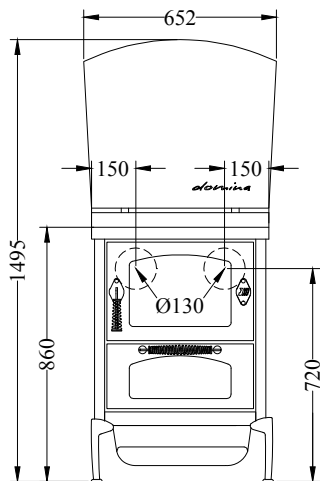

**DOMINA****COCINAS DE LEÑA serie "DOMINO"**

mm 600x600xh860

certificación CE EN12815 -15a B-VG - BIMSCH2 - VKF - UL/ULC

**Disponible en los colores:****Negro****DOTACIONES STANDARD**

- salida de humos superior a la derecha o a la izquierda  $\varnothing$  130 mm
- puerta fuego reversible Derecha o Izquierda
- horno mm. 340x470xh150
- luz horno y termómetro
- encimera de fundición mm 450x480 Derecha o Izquierda
- puertas negras
- manillas inox lisas D3
- plano inox desde mm 40 (h total 860 mm)
- placa frontal inox Domina

**SOBRE PEDIDO**

- puertas inox
- manillas inox a molla D1
- salida de humos posterior o lateral a la derecha o a la izquierda  $\varnothing$  130 mm
- encimera de fundición mm 450x480 ciega salida posterior
- encimera de vitrocerámica (solo salida posterior)

**ACCESORIOS**

- pasamanos inox frontal, 2 o 3 lados
- disco de alto rendimiento
- cobertura inox de la encimera

**DATOS TÉCNICOS**

Potencia nominal: 5 kW

Rendimiento: 85 %

Potencia máxima: 7.5 kW

CO con 13% de oxígeno: 0.08 %

Temperatura gases en la salida: 238 °C

Flujo salida gases: 6.3 g/s

Dimensiones abertura de carga (LxH): 35x20 cm

Polvo con 13% de oxígeno: 22.9 mg/Nm<sup>3</sup>

Dimensiones cámara de combustión (LxPxH): 38x25x25 cm