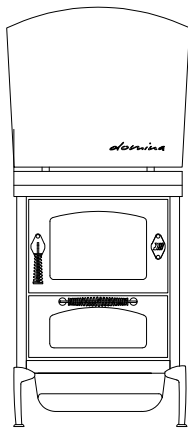

**DOMINA****COCINAS DE LEÑA serie "DOMINO"**

mm 600x600xh860

certificación CE EN12815 -15a B-VG - BIMSCH2 - VKF - UL/ULC

**Disponible en los colores:****Negro****DOTACIONES STANDARD**

- salida de humos superior a la derecha o a la izquierda  $\varnothing$  130 mm
- puerta fuego reversible Derecha o Izquierda
- horno mm. 340x470xh150
- luz horno y termómetro
- encimera de fundición mm 450x480 Derecha o Izquierda
- puertas negras
- manillas inox lisas D3
- plano inox desde mm 40 (h total 860 mm)
- placa frontal inox Domina

**SOBRE PEDIDO**

- puertas inox
- manillas inox a molla D1
- salida de humos posterior o lateral a la derecha o a la izquierda  $\varnothing$  130 mm
- encimera de fundición mm 450x480 ciega salida posterior
- encimera de vitrocerámica (solo salida posterior)

**ACCESORIOS**

- pasamanos inox frontal, 2 o 3 lados
- disco de alto rendimiento
- cobertura inox de la encimera

**DATOS TÉCNICOS**

Potencia nominal: 5 kW

Rendimiento: 85 %

Potencia máxima: 7.5 kW

CO con 13% de oxígeno: 0.08 %

Temperatura gases en la salida: 238 °C

Flujo salida gases: 6.3 g/s

Dimensiones abertura de carga (LxH): 35x20 cm

Polvo con 13% de oxígeno: 22.9 mg/Nm<sup>3</sup>

Dimensiones cámara de combustión (LxPxH): 38x25x25 cm