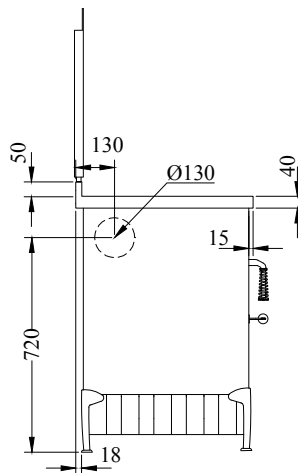

**DOMINA****COCINAS DE LEÑA serie "DOMINO"**

mm 600x600xh860

certificación CE EN12815 -15a B-VG - BIMSCH2 - VKF - UL/ULC

**Disponible en los colores:****Negro****DOTACIONES STANDARD**

- salida de humos superior a la derecha o a la izquierda  $\varnothing$  130 mm
- puerta fuego reversible Derecha o Izquierda
- horno mm. 340x470xh150
- luz horno y termómetro
- encimera de fundición mm 450x480 Derecha o Izquierda
- puertas negras
- manillas inox lisas D3
- plano inox desde mm 40 (h total 860 mm)
- placa frontal inox Domina

**SOBRE PEDIDO**

- puertas inox
- manillas inox a molla D1
- salida de humos posterior o lateral a la derecha o a la izquierda  $\varnothing$  130 mm
- encimera de fundición mm 450x480 ciega salida posterior
- encimera de vitrocerámica (solo salida posterior)

**ACCESORIOS**

- pasamanos inox frontal, 2 o 3 lados
- disco de alto rendimiento
- cobertura inox de la encimera

**DATOS TÉCNICOS**

Potencia nominal: 5 kW

Rendimiento: 85 %

Potencia máxima: 7.5 kW

CO con 13% de oxígeno: 0.08 %

Temperatura gases en la salida: 238 °C

Flujo salida gases: 6.3 g/s

Dimensiones abertura de carga (LxH): 35x20 cm

Polvo con 13% de oxígeno: 22.9 mg/Nm<sup>3</sup>

Dimensiones cámara de combustión (LxPxH): 38x25x25 cm