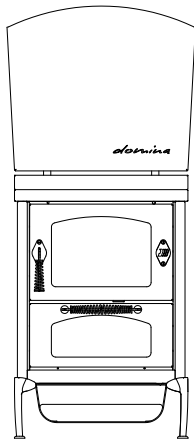

DOMINA**COCINAS DE LEÑA serie "DOMINO"**

mm 600x600xh860

certificación CE EN12815 -15a B-VG - BIMSCH2 - VKF - UL/ULC

**Disponible en los colores:****Negro****DOTACIONES STANDARD**

- salida de humos superior a la derecha o a la izquierda \varnothing 130 mm
- puerta fuego reversible Derecha o Izquierda
- horno mm. 340x470xh150
- luz horno y termómetro
- encimera de fundición mm 450x480 Derecha o Izquierda
- puertas negras
- manillas inox lisas D3
- plano inox desde mm 40 (h total 860 mm)
- placa frontal inox Domina

SOBRE PEDIDO

- puertas inox
- manillas inox a molla D1
- salida de humos posterior o lateral a la derecha o a la izquierda \varnothing 140 mm
- encimera de fundición mm 450x480 ciega salida posterior
- encimera de vitrocerámica (solo salida posterior)

ACCESORIOS

- pasamanos inox frontal, 2 o 3 lados
- disco de alto rendimiento
- cobertura inox de la encimera

**DATOS TÉCNICOS**

Potencia nominal: 5 kW

Rendimiento: 85 %

Potencia máxima: 7.5 kW

CO con 13% de oxígeno: 0.08 %

Temperatura gases en la salida: 238 °C

Flujo salida gases: 6.3 g/s

Dimensiones abertura de carga (LxH): 35x20 cm

Polvo con 13% de oxígeno: 22.9 mg/Nm³

Dimensiones cámara de combustión (LxPxH): 38x25x25 cm