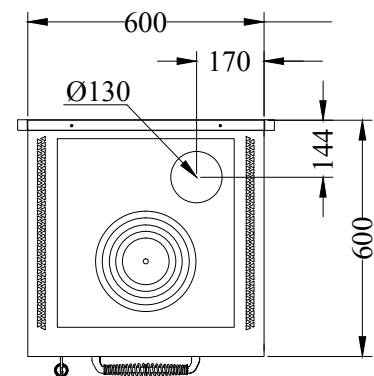

**DOMINA****COCINAS DE LEÑA serie "DOMINO"**

mm 600x600xh860

certificación CE EN12815 -15a B-VG - BIMSCH2 - VKF - UL/ULC

**Disponible en los colores:****Negro****DOTACIONES STANDARD**

- salida de humos superior a la derecha o a la izquierda  $\varnothing$  130 mm
- puerta fuego reversible Derecha o Izquierda
- horno mm. 340x470xh150
- luz horno y termómetro
- encimera de fundición mm 450x480 Derecha o Izquierda
- puertas negras
- manillas inox lisas D3
- plano inox desde mm 40 (h total 860 mm)
- placa frontal inox Domina

**SOBRE PEDIDO**

- puertas inox
- manillas inox a molla D1
- salida de humos posterior o lateral a la derecha o a la izquierda  $\varnothing$  130 mm
- encimera de fundición mm 450x480 ciega salida posterior
- encimera de vitrocerámica (solo salida posterior)

**ACCESORIOS**

- pasamanos inox frontal, 2 o 3 lados
- disco de alto rendimiento
- cobertura inox de la encimera

**DATOS TÉCNICOS**

Potencia nominal: 5 kW

Rendimiento: 85 %

Potencia máxima: 7.5 kW

CO con 13% de oxígeno: 0.08 %

Temperatura gases en la salida: 238 °C

Flujo salida gases: 6.3 g/s

Dimensiones abertura de carga (LxH): 35x20 cm

Polvo con 13% de oxígeno: 22.9 mg/Nm<sup>3</sup>

Dimensiones cámara de combustión (LxPxH): 38x25x25 cm