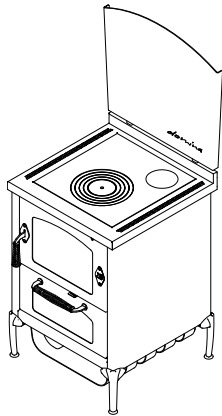

DOMINA**COCINAS DE LEÑA serie "DOMINO"**

mm 600x600xh860

certificación CE EN12815 -15a B-VG - BIMSCH2 - VKF - UL/ULC

**Disponible en los colores:****Negro****DOTACIONES STANDARD**

- salida de humos superior a la derecha o a la izquierda \varnothing 130 mm
- puerta fuego reversible Derecha o Izquierda
- horno mm. 340x470xh150
- luz horno y termómetro
- encimera de fundición mm 450x480 Derecha o Izquierda
- puertas negras
- manillas inox lisas D3
- plano inox desde mm 40 (h total 860 mm)
- placa frontal inox Domina

SOBRE PEDIDO

- puertas inox
- manillas inox a molla D1
- salida de humos posterior o lateral a la derecha o a la izquierda \varnothing 140 mm
- encimera de fundición mm 450x480 ciega salida posterior
- encimera de vitrocerámica (solo salida posterior)

ACCESORIOS

- pasamanos inox frontal, 2 o 3 lados
- disco de alto rendimiento
- cobertura inox de la encimera

**DATOS TÉCNICOS**

Potencia nominal: 5 kW

Rendimiento: 85 %

Potencia máxima: 7.5 kW

CO con 13% de oxígeno: 0.08 %

Temperatura gases en la salida: 238 °C

Flujo salida gases: 6.3 g/s

Dimensiones abertura de carga (LxH): 35x20 cm

Polvo con 13% de oxígeno: 22.9 mg/Nm³

Dimensiones cámara de combustión (LxPxH): 38x25x25 cm