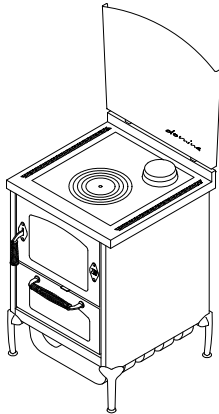

**DOMINA****COCINAS DE LEÑA serie "DOMINO"**

mm 600x600xh860

certificación CE EN12815 -15a B-VG - BIMSCH2 - VKF - UL/ULC

**Disponible en los colores:****Negro****DOTACIONES STANDARD**

- salida de humos superior a la derecha o a la izquierda  $\varnothing$  130 mm
- puerta fuego reversible Derecha o Izquierda
- horno mm. 340x470xh150
- luz horno y termómetro
- encimera de fundición mm 450x480 Derecha o Izquierda
- puertas negras
- manillas inox lisas D3
- plano inox desde mm 40 (h total 860 mm)
- placa frontal inox Domina

**SOBRE PEDIDO**

- puertas inox
- manillas inox a molla D1
- salida de humos posterior o lateral a la derecha o a la izquierda  $\varnothing$  130 mm
- encimera de fundición mm 450x480 ciega salida posterior
- encimera de vitrocerámica (solo salida posterior)

**ACCESORIOS**

- pasamanos inox frontal, 2 o 3 lados
- disco de alto rendimiento
- cobertura inox de la encimera

**DATOS TÉCNICOS**

Potencia nominal: 5 kW

Rendimiento: 85 %

Potencia máxima: 7.5 kW

CO con 13% de oxígeno: 0.08 %

Temperatura gases en la salida: 238 °C

Flujo salida gases: 6.3 g/s

Dimensiones abertura de carga (LxH): 35x20 cm

Polvo con 13% de oxígeno: 22.9 mg/Nm<sup>3</sup>

Dimensiones cámara de combustión (LxPxH): 38x25x25 cm