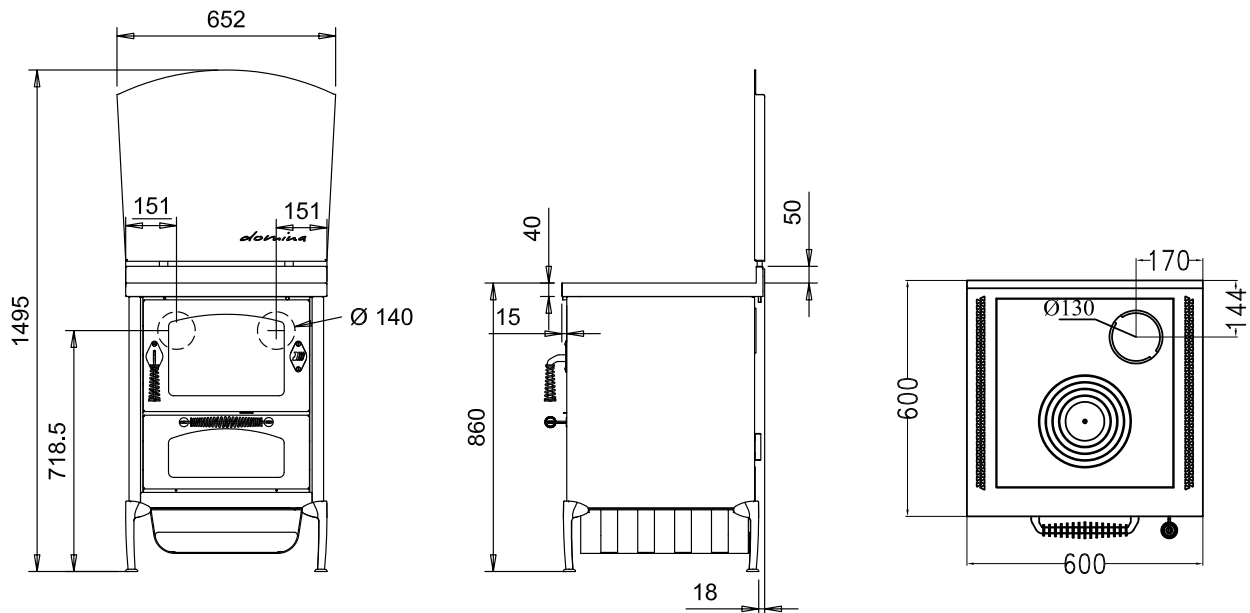

DOMINA**COCINAS DE LEÑA serie "DOMINO"**

mm 600x600xh860

certificación CE EN12815 -15a B-VG - BIMSCH2 - VKF - UL/ULC

**Disponible en los colores:****Negro****DOTACIONES STANDARD**

- salida de humos superior a la derecha o a la izquierda \varnothing 130 mm
- puerta fuego reversible Derecha o Izquierda
- horno mm. 340x470xh150
- luz horno y termómetro
- encimera de fundición mm 450x480 Derecha o Izquierda
- puertas negras
- manillas inox lisas D3
- plano inox desde mm 40 (h total 860 mm)
- placa frontal inox Domina

SOBRE PEDIDO

- puertas inox
- manillas inox a molla D1
- salida de humos posterior o lateral a la derecha o a la izquierda \varnothing 140 mm
- encimera de fundición mm 450x480 ciega salida posterior
- encimera de vitrocerámica (solo salida posterior)

ACCESORIOS

- pasamanos inox frontal, 2 o 3 lados
- disco de alto rendimiento
- cobertura inox de la encimera

**DATOS TÉCNICOS**

Potencia nominal: 5 kW

Rendimiento: 85 %

Potencia máxima: 7.5 kW

CO con 13% de oxígeno: 0.08 %

Temperatura gases en la salida: 238 °C

Flujo salida gases: 6.3 g/s

Dimensiones abertura de carga (LxH): 35x20 cm

Polvo con 13% de oxígeno: 22.9 mg/Nm³

Dimensiones cámara de combustión (LxPxH): 38x25x25 cm