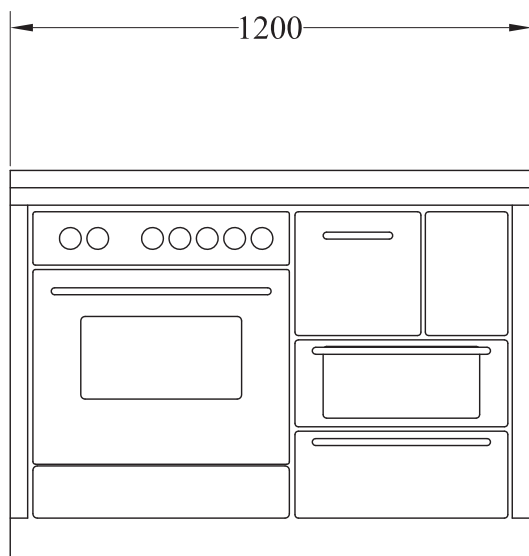

DATOS TÉCNICOS

Peso neto/con embalaje: kg 230/280

Ver el singular aparato por las características técnicas