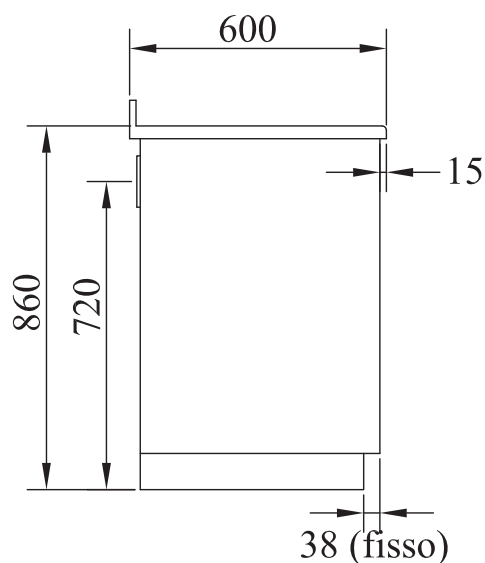

**MB120****MONOBLOQUE serie "CLASSICA"**

mm 1200x600x860

certificación CE EN -12815

ARTE 11    ARTE 12

ARTE 13    ARTE 14

Disponible en los colores:

Blanco, Azul, Verde, Negro, Rojo, Marfil

(manillas inox satinado)

- salida de humos superior a la derecha o a la izquierda  $\varnothing$  130 mm
- plano inox desde mm 40 (h total 860 mm)
- zócalo inox h. 100 mm

**SOBRE PEDIDO:**

- salida de humos posterior o lateral a la derecha o a la izquierda  $\varnothing$  140 mm
- encimera de vitrocerámica (solo salida posterior)

**ACCESORIOS:**

- pasamanos inox o latón frontal, 2 o 3 lados
- disco de alto rendimiento
- cobertura inox de la encimera

**DATOS TÉCNICOS**

Peso neto/con embalaje: kg 230/280

Ver el singular aparato por las características técnicas