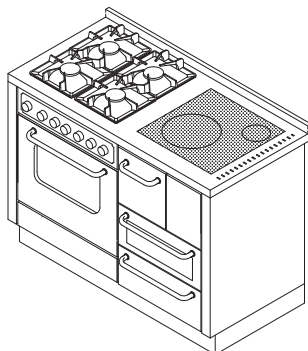

**MB120****MONOBLOQUE serie "CLASSICA"**

mm 1200x600x860

certificación CE EN -12815

ARTE 11    ARTE 12

ARTE 13    ARTE 14

Disponible en los colores:

Blanco, Azul, Verde, Negro, Rojo, Marfil

(manillas inox satinado)

Versiones Arte 11, 12, 13, 14:

Blanco, Azul, Verde, Negro, Rojo, Marfil, Cobre

(pomo a elección níquel pulido-satinado-latón pulido)

Cocina de leña **modelo F60** combinada a la derecha o a la izquierda con cocina de gas **modelo G60****DOTACIONES STANDARD:**

- salida de humos superior a la derecha o a la izquierda  $\varnothing$  130 mm
- plano inox desde mm 40 (h total 860 mm)
- zócalo inox h. 100 mm

**SOBRE PEDIDO:**

- salida de humos posterior o lateral a la derecha o a la izquierda  $\varnothing$  140 mm
- encimera de vitrocerámica (solo salida posterior)