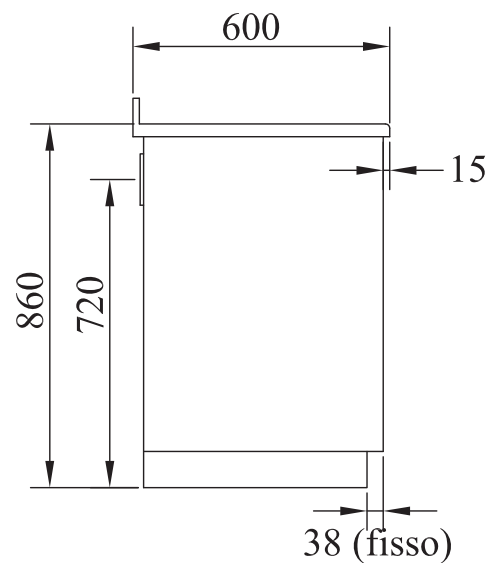

MB140**MONOBLOQUE serie "CLASSICA"** **de manincor**

mm 1400x600x860

certificación CE EN -12815

ARTE 11

ARTE 12

ARTE 13

ARTE 14

Disponible en los colores:

- salida de humos superior a la derecha o a la izquierda \varnothing 130 mm
- plano inox desde mm 40 (h total 860 mm)
- zócalo inox h. 100 mm

SOBRE PEDIDO:

- salida de humos posterior o lateral a la derecha o a la izquierda \varnothing 140 mm
- encimera de vitrocerámica (solo salida posterior)

ACCESORIOS:

- pasamanos inox o latón frontal, 2 o 3 lados
- disco de alto rendimiento
- cobertura inox de la encimera

DATOS TÉCNICOS

Peso neto/con embalaje: kg 235/285

Ver el singular aparato por las características técnicas