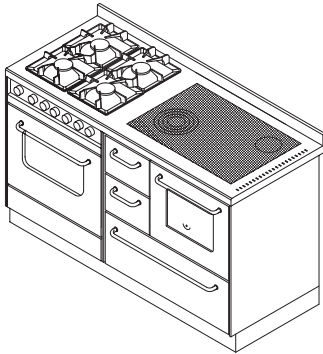

MB140**MONOBLOQUE serie "CLASSICA"** **de manincor**

mm 1400x600x860

certificación CE EN -12815

ARTE 11

ARTE 12

ARTE 13

ARTE 14

Disponible en los colores:

Blanco, Azul, Verde, Negro, Rojo, Marfil

(manillas inox satinado)

Versiones Arte 11, 12, 13, 14:

Blanco, Azul, Verde, Negro, Rojo, Marfil, Cobre

(pomo a elección níquel pulido-satinado-latón pulido)

Cocina de leña **modelo F80** combinada a la derecha o a la izquierda con cocina de gas **modelo G60****DOTACIONES STANDARD:**

- salida de humos superior a la derecha o a la izquierda \varnothing 130 mm
- plano inox desde mm 40 (h total 860 mm)
- zócalo inox h. 100 mm

SOBRE PEDIDO:

- salida de humos posterior o lateral a la derecha o a la izquierda \varnothing 140 mm
- encimera de vitrocerámica (solo salida posterior)

ACCESORIOS:

- pasamanos inox o latón frontal, 2 o 3 lados
- disco de alto rendimiento
- cobertura inox de la encimera

DATOS TÉCNICOS

Peso neto/con embalaje: kg 235/285

Ver el singular aparato por las características técnicas