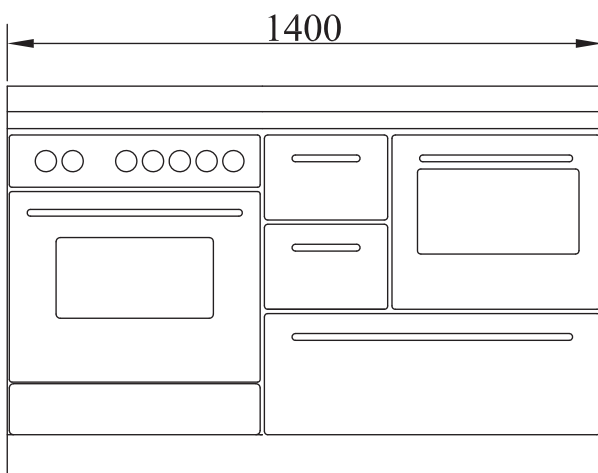

MB140**MONOBLOQUE serie "CLASSICA"** **de manincor**

mm 1400x600x860

certificación CE EN -12815

ARTE 11

ARTE 12

ARTE 13

ARTE 14

Disponible en los colores:

Blanco, Azul, Verde, Negro, Rojo, Marfil

(manillas inox satinado)

Versiones Arte 11, 12, 13, 14:

Blanco, Azul, Verde, Negro, Rojo, Marfil, Cobre

(pomo a elección níquel pulido-satinado-latón pulido)

Cocina de leña **modelo F80** combinada a la derecha o a la izquierda con cocina de gas **modelo G60****DOTACIONES STANDARD:**

- salida de humos superior a la derecha o a la izquierda \varnothing 130 mm
- plano inox desde mm 40 (h total 860 mm)
- zócalo inox h. 100 mm

SOBRE PEDIDO:

- salida de humos posterior o lateral a la derecha o a la izquierda \varnothing 140 mm
- encimera de vitrocerámica (solo salida posterior)

ACCESORIOS:

- pasamanos inox o latón frontal, 2 o 3 lados
- disco de alto rendimiento
- cobertura inox de la encimera

DATOS TÉCNICOS

Peso neto/con embalaje: kg 235/285

Ver el singular aparato por las características técnicas