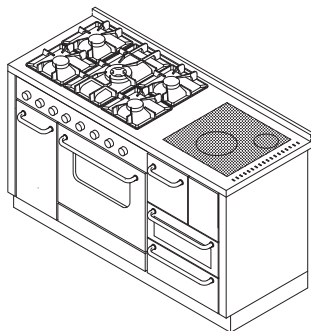

MB156**MONOBLOQUE serie "CLASSICA"**

mm 1500x600x860

certificación CE EN -12815

ARTE 11

ARTE 12

ARTE 13

ARTE 14

Disponible en los colores:

Blanco, Azul, Verde, Negro, Rojo, Marfil

(manillas inox satinado)

Versiones Arte 11, 12, 13, 14:

Blanco, Azul, Verde, Negro, Rojo, Marfil, Cobre

(pomo a elección níquel pulido-satinado-latón pulido)

Cocina de leña **modelo F60** combinada a la derecha o a la izquierda con cocina de gas **modelo G90****DOTACIONES STANDARD:**

- salida de humos superior a la derecha o a la izquierda \varnothing 130 mm
- plano inox desde mm 40 (h total 860 mm)
- zócalo inox h. 100 mm

SOBRE PEDIDO:

- salida de humos posterior o lateral a la derecha o a la izquierda \varnothing 140 mm
- encimera de vitrocerámica (solo salida posterior)

ACCESORIOS:

- pasamanos inox o latón frontal, 2 o 3 lados
- disco de alto rendimiento
- cobertura inox de la encimera
- plancha

DATOS TÉCNICOS

Peso neto/con embalaje: kg 250/300

Ver el singular aparato por las características técnicas