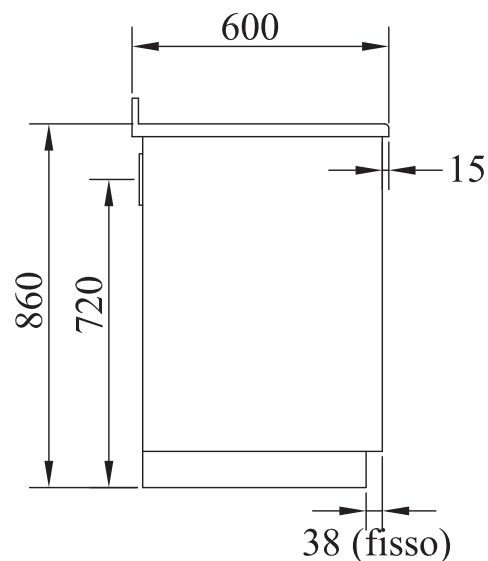

DATOS TÉCNICOS

Peso neto/con embalaje: kg 250/300

Ver el singular aparato por las características técnicas