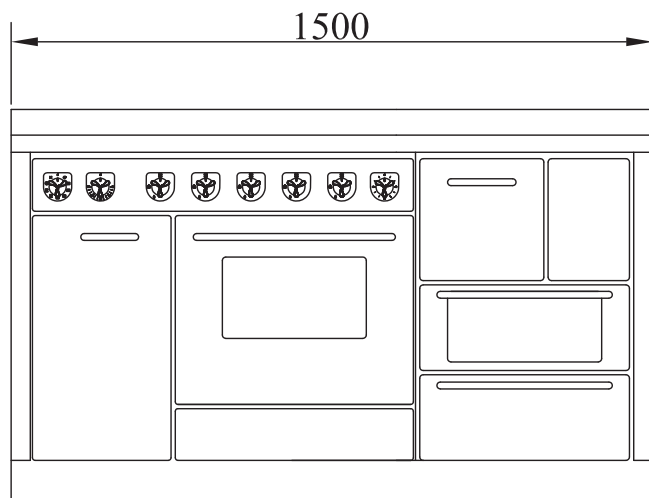

MB156**MONOBLOQUE serie "CLASSICA"**

mm 1500x600x860

certificación CE EN -12815

ARTE 11

ARTE 12

ARTE 13

ARTE 14

Disponible en los colores:

Blanco, Azul, Verde, Negro, Rojo, Marfil

(manillas inox satinado)

Versiones Arte 11, 12, 13, 14:

Blanco, Azul, Verde, Negro, Rojo, Marfil, Cobre

(pomo a elección níquel pulido-satinado-latón pulido)

Cocina de leña **modelo F60** combinada a la derecha o a la izquierda con cocina de gas **modelo G90****DOTACIONES STANDARD:**

- salida de humos superior a la derecha o a la izquierda \varnothing 130 mm
- plano inox desde mm 40 (h total 860 mm)
- zócalo inox h. 100 mm

SOBRE PEDIDO:

- salida de humos posterior o lateral a la derecha o a la izquierda \varnothing 140 mm
- encimera de vitrocerámica (solo salida posterior)

ACCESORIOS:

- pasamanos inox o latón frontal, 2 o 3 lados
- disco de alto rendimiento
- cobertura inox de la encimera
- plancha

DATOS TÉCNICOS

Peso neto/con embalaje: kg 250/300

Ver el singular aparato por las características técnicas