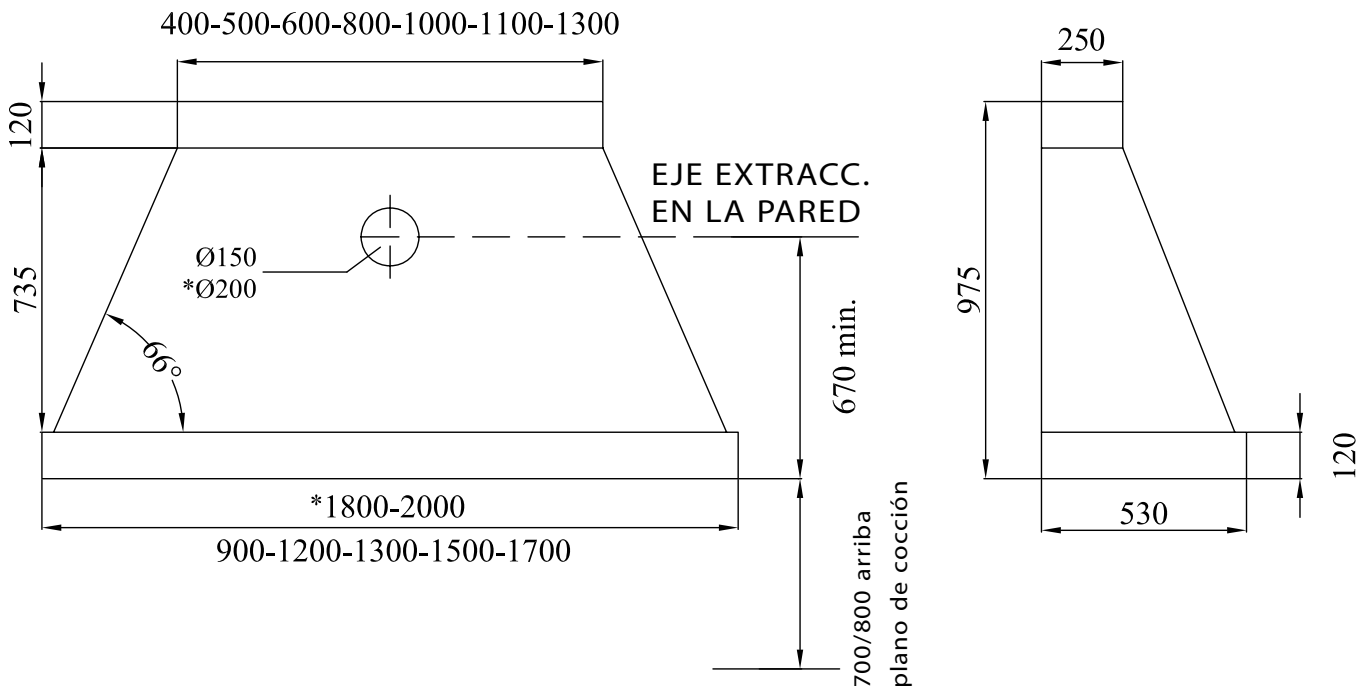

K90-200**CAMPANAS EXTRACTORAS**

mm 900-2000x530

aptas para altas temperaturas, por arriba de una cocina de leña

Campana Central Alta

Serie desde 90 hasta 200 cm

Disponibile en los colores:

Blanco, Azul, Verde, Gris, Negro, Rojo, Verde, Marfil, Amarillo, Inox satinado

DOTACIONES STANDARD

- franja inox
- filtros antigrasa inox
- caudal máximo mc/h 850 (K180/200 mc/h 1200)
- motor a 4 velocidades 185 W (K180/200 450W)
- iluminación lámparas LED
- n° lámparas: n°2 K90/120; n°3 K150/170; n°4 K180/200
- barra para accesorios
- descarga \varnothing 150 mm (K180/200 \varnothing 200 mm)

SOBRE PEDIDO

- franja latón
- versión sin motor

DATOS TÉCNICOS

No conecte la campana a una salida menor de la prevista. Hay un riesgo de mal funcionamiento y de sobrecalentamiento del motor. Si no es posible montar la salida de \varnothing 200 mm (1.200 mc/h), prevista de serie en los modelos K180-200, recomendamos solicitar la campana con el motor que tenga una salida de \varnothing 150 mm (900 mc/h).