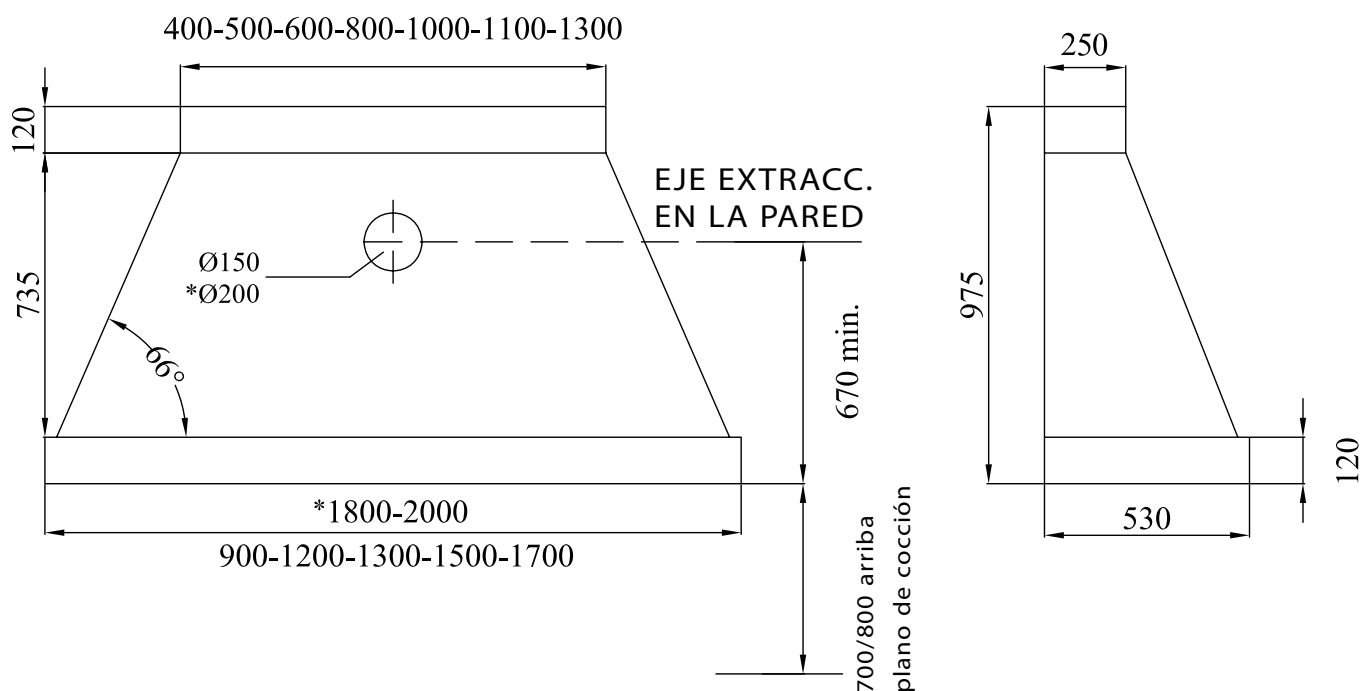

K90-200**CAMPANAS EXTRACTORAS**

mm 900-2000x530

aptas para altas temperaturas, por arriba de una cocina de leña

Campana Central Alta

Serie desde 90 hasta 200 cm

Disponibile en los colores:

Blanco, Azul, Verde, Gris, Negro, Rojo, Verde, Marfil, Amarillo, Inox satinado

DOTACIONES STANDARD

- franja inox
- filtros antigrasa inox
- caudal máximo mc/h 850 (K180/200 mc/h 1200)
- motor a 4 velocidades 185 W (K180/200 450W)
- iluminación lámparas LED
- n° lámparas: n°2 K90/120; n°3 K150/170; n°4 K180/200
- barra para accesorios
- descarga \varnothing 150 mm (K180/200 \varnothing 200 mm)

SOBRE PEDIDO

- franja latón
- versión sin motor

DATOS TÉCNICOS

Non collegare la campana ad uno descarga ridotto rispetto a quello previsto. Rischio di malfunzionamento y surriscaldamento del motor.

Nel caso non fosse possibile predisporre lo descarga \varnothing 200 mm (1200 mc/h), ove previsto come standard (K180-200), si consiglia di