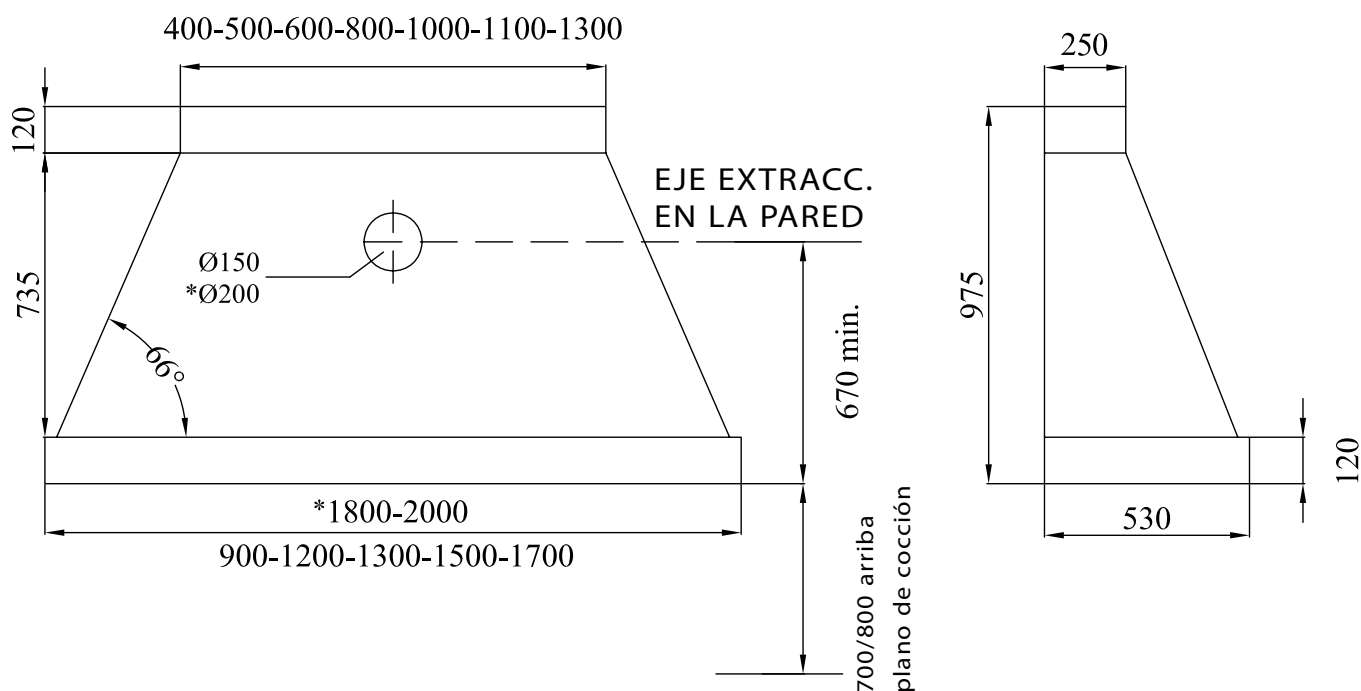

K90-200**CAMPANAS EXTRACTORAS**

mm 900-2000x530

aptas para altas temperaturas, por arriba de una cocina de leña

Campana Central Alta

Serie desde 90 hasta 200 cm

Disponible en los colores:

Blanco, Azul, Negro, Rojo, Verde, Marfil, Amarillo, Inox satinado

DOTACIONES STANDARD

- franja inox
- filtros antigrasa inox
- caudal máximo mc/h 850 (K180/200 mc/h 1200)
- motor a 4 velocidades 185 W (K180/200 450W)
- iluminación lámparas LED
- n° lámparas: n°2 K90/120; n°3 K150/170; n°4 K180/200
- barra para accesorios
- descarga \varnothing 150 mm (K180/200 \varnothing 200 mm)

SOBRE PEDIDO

- franja latón
- versión sin motor

DATOS TÉCNICOS

Non collegare la campana ad uno descarga ridotto rispetto a quello previsto. Rischio di malfunzionamento y surriscaldamento del motor.

Nel caso non fosse possibile predisporre lo descarga \varnothing 200 mm (1200 mc/h), ove previsto come standard (K180-200), si consiglia di