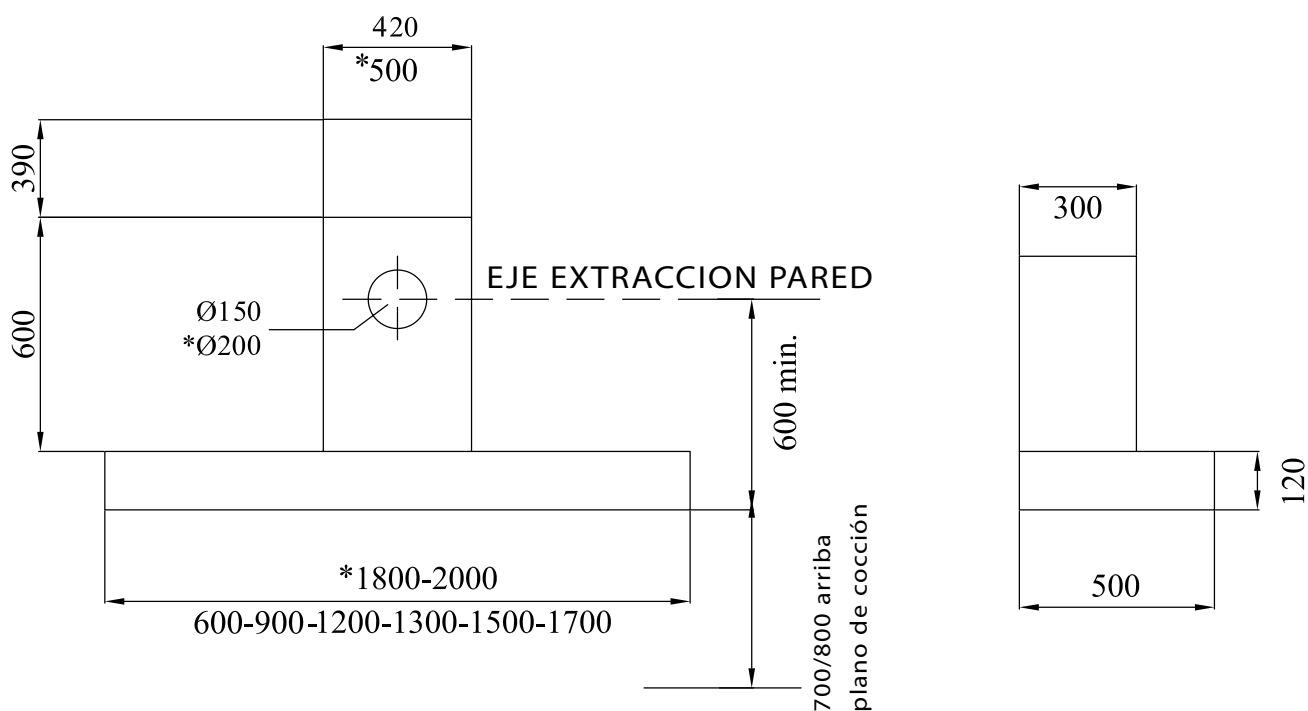

KP60-200**CAMPANAS EXTRACTORAS**

mm 600-200x500

aptas para altas temperaturas, por arriba de una cocina de leña

Campana PIANA

Serie da 60 a 200 cm

Inox satinado

DOTACIONES STANDARD

- franja inox
- filtros antigrasa inox
- caudal máximo mc/h 850 (KP180/200 mc/h 1200)
- motor a 4 velocità 185 W (KP180/200 450 W)
- iluminación lámparas LED
- n° lámparas: n°2 KP60/120; n°3 KP150/170; n°4 KP180/200
- descarga \varnothing 150 mm (KP180/200 \varnothing 200 mm)

SOBRE PEDIDO

- versión sin motor

DATOS TÉCNICOS

Non collegare la campana ad uno descarga ridotto rispetto a quello previsto. Rischio di malfunzionamento y surriscaldamento del motor.

Nel caso non fosse possibile predisporre lo descarga \varnothing 200 mm (1200 mc/h), ove previsto come standard (KP180-200), si consiglia