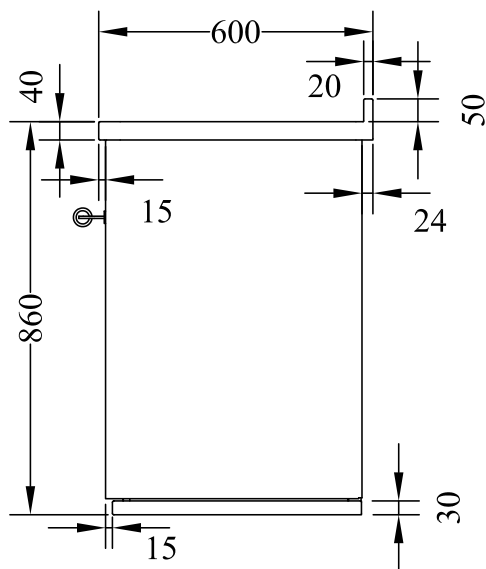

**GD7****Cocinas de gas serie "DOMINO"**

mm 700x600xh860

Disponible en los colores:

Blanco, Azul, Amarillo, Negro, Rojo, Marfil, Inox

**DOTACIONES STANDARD**

- cocina de gas 4 fuechi
- válvulas de seguridad y encendido eléctrico
- multihorno 8 funciones, estático - ventilado mm 460x420xh330, da 2,2 kW 230V
- dotación horno: 2 griglie + 2 teglie
- plano inox desde mm 40 (h total 860 mm)
- parrillas de fundición "pesadas"
- puertas negras
- manillas inox lisas D3
- cajón (534 x 489 x h160 mm)
- zócalo inox h. 30 mm

**SOBRE PEDIDO**

- puerta inox
- manilla inox a molla D1
- versión eléctrica a inducción 4 zonas:  
2 zonas ø160 mm-1,4 kw; 1 zona ø160 mm-1,4/2 kw; 1 zona ø200 mm- 2,3 kw
- versión eléctrica a infrarrojos 4 zonas:  
2 zonas ø144 mm-1,2 kw; 1 zona ø180 mm-1,8 kw; 1 doppia zona ø144/230 mm-1/2,5 kw

**ACCESORIOS**

- pasamanos inox frontal, 2 o 3 lados ø 20 mm
- plancha de acero inox mm 245x440x10

**DATOS TÉCNICOS**

Fogones gas (kw): 1 pequeño 0.75, 1 medio 1.75, 1 grande 3, 1 corona triple 3.6

Horno eléctrico 2.2 kw