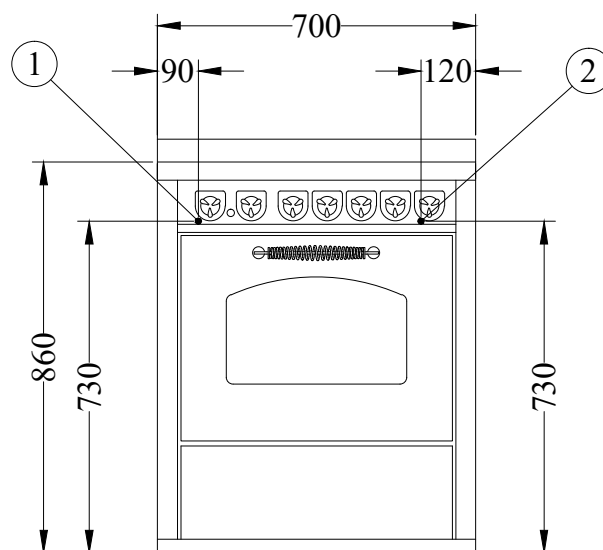

GD7**Cocinas de gas serie "DOMINO"**

mm 700x600xh860

Disponible en los colores:

Blanco, Azul, Verde, Gris, Amarillo, Negro, Rojo, Marfil, Corten, Inox

DOTACIONES STANDARD

- cocina de gas 4 fuechi
- válvulas de seguridad y encendido eléctrico
- multihorno 8 funciones, estático - ventilado mm 460x420xh330, da 2,2 kW 230V
- dotación horno: 2 griglie + 2 teglie
- plano inox desde mm 40 (h total 860 mm)
- parrillas de fundición "pesadas"
- puertas negras
- manillas inox lisas D3
- cajón (534 x 489 x h160 mm)
- zócalo inox h. 30 mm

SOBRE PEDIDO

- puerta inox
- manilla inox a molla D1
- versión eléctrica a inducción 4 zonas:
2 zonas \varnothing 160 mm-1,4 kW; 1 zona \varnothing 160 mm-1,4/2 kW; 1 zona \varnothing 200 mm- 2,3 kW
- versión eléctrica a infrarrojos 4 zonas:
2 zonas \varnothing 144 mm-1,2 kW; 1 zona \varnothing 180 mm-1,8 kW; 1 doppia zona \varnothing 144/230 mm-1/2,5 kW

ACCESORIOS

- pasamanos inox frontal, 2 o 3 lados \varnothing 20 mm
- plancha de acero inox mm 245x440x10

DATOS TÉCNICOS

Fogones gas (kW): 1 pequeño 0.75, 1 medio 1.75, 1 grande 3, 1 corona triple 3.6

Horno eléctrico 2.2 kW

Peso neto/con embalaje: kg 65/78

1- conexión eléctrica 2.2 kW 230 V

2- conexión gas 1/2"