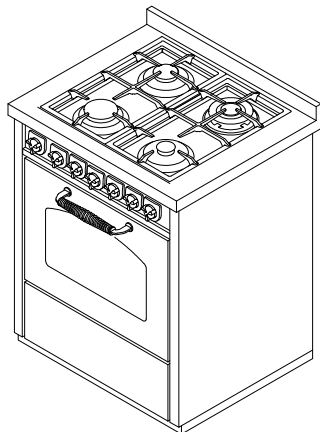

GD7**Cocinas de gas serie "DOMINO"**

mm 700x600xh860

Disponible en los colores:

Blanco, Azul, Verde, Gris, Amarillo, Negro, Rojo, Marfil, Corten, Inox

DOTACIONES STANDARD

- cocina de gas 4 fuechi
- válvulas de seguridad y encendido eléctrico
- multihorno 8 funciones, estático - ventilado mm 460x420xh330, da 2,2 kW 230V
- dotación horno: 2 griglie + 2 teglie
- plano inox desde mm 40 (h total 860 mm)
- parrillas de fundición "pesadas"
- puertas negras
- manillas inox lisas D3
- cajón (534 x 489 x h160 mm)
- zócalo inox h. 30 mm

SOBRE PEDIDO

- puerta inox
- manilla inox a molla D1
- versión eléctrica a inducción 4 zonas:
2 zonas \varnothing 160 mm-1,4 kW; 1 zona \varnothing 160 mm-1,4/2 kW; 1 zona \varnothing 200 mm- 2,3 kW
- versión eléctrica a infrarrojos 4 zonas:
2 zonas \varnothing 144 mm-1,2 kW; 1 zona \varnothing 180 mm-1,8 kW; 1 doppia zona \varnothing 144/230 mm-1/2,5 kW

ACCESORIOS

- pasamanos inox frontal, 2 o 3 lados \varnothing 20 mm
- plancha de acero inox mm 245x440x10

DATOS TÉCNICOS

Fogones gas (kW): 1 pequeño 0.75, 1 medio 1.75, 1 grande 3, 1 corona triple 3.6

Horno eléctrico 2.2 kW