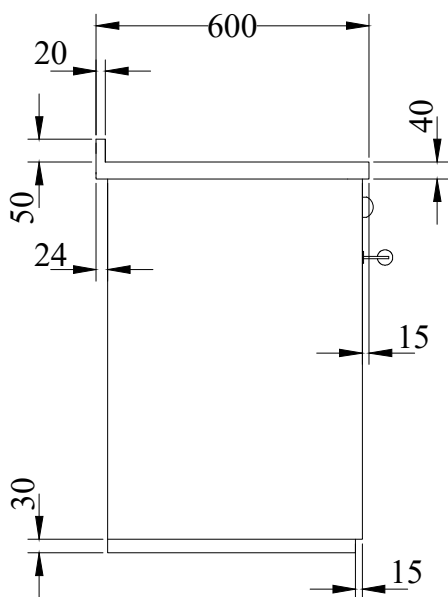

GD7**Cocinas de gas serie "DOMINO"**

mm 700x600xh860

Disponible en los colores:

Blanco, Azul, Verde, Gris, Amarillo, Negro, Rojo, Marfil, Corten, Inox

DOTACIONES STANDARD

- cocina de gas 4 fuechi
- válvulas de seguridad y encendido eléctrico
- multihorno 8 funciones, estático - ventilado mm 460x420xh330, da 2,2 kW 230V
- dotación horno: 2 griglie + 2 teglie
- plano inox desde mm 40 (h total 860 mm)
- parrillas de fundición "pesadas"
- puertas negras
- manillas inox lisas D3
- cajón (534 x 489 x h160 mm)
- zócalo inox h. 30 mm

SOBRE PEDIDO

- puerta inox
- manilla inox a molla D1
- versión eléctrica a inducción 4 zonas:
2 zonas \varnothing 160 mm-1,4 kW; 1 zona \varnothing 160 mm-1,4/2 kW; 1 zona \varnothing 200 mm- 2,3 kW
- versión eléctrica a infrarrojos 4 zonas:
2 zonas \varnothing 144 mm-1,2 kW; 1 zona \varnothing 180 mm-1,8 kW; 1 doppia zona \varnothing 144/230 mm-1/2,5 kW

ACCESORIOS

- pasamanos inox frontal, 2 o 3 lados \varnothing 20 mm
- plancha de acero inox mm 245x440x10

DATOS TÉCNICOS

Fogones gas (kW): 1 pequeño 0.75, 1 medio 1.75, 1 grande 3, 1 corona triple 3.6

Horno eléctrico 2.2 kW