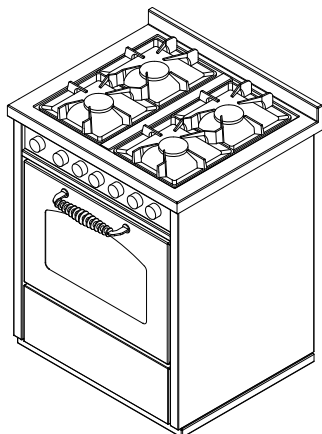

**GD7****Cocinas de gas serie "DOMINO"**

mm 700x600xh860

Disponible en los colores:

Blanco, Azul, Amarillo, Negro, Rojo, Marfil, Inox

**DOTACIONES STANDARD**

- cocina de gas 4 fuechi
- válvulas de seguridad y encendido eléctrico
- multihorno 8 funciones, estático - ventilado mm 460x420xh330, da 2,2 kW 230V
- dotación horno: 2 griglie + 2 teglie
- plano inox desde mm 40 (h total 860 mm)
- parrillas de fundición "pesadas"
- puertas negras
- manillas inox lisas D3
- cajón (534 x 489 x h160 mm)
- zócalo inox h. 30 mm

**SOBRE PEDIDO**

- puerta inox
- manilla inox a molla D1
- versión eléctrica a inducción 4 zonas:  
2 zonas ø160 mm-1,4 kw; 1 zona ø160 mm-1,4/2 kw; 1 zona ø200 mm- 2,3 kw
- versión eléctrica a infrarrojos 4 zonas:  
2 zonas ø144 mm-1,2 kw; 1 zona ø180 mm-1,8 kw; 1 doppia zona ø144/230 mm-1/2,5 kw

**ACCESORIOS**

- pasamanos inox frontal, 2 o 3 lados ø 20 mm
- plancha de acero inox mm 245x440x10

**DATOS TÉCNICOS**

Fogones gas (kw): 1 pequeño 0.75, 1 medio 1.75, 1 grande 3, 1 corona triple 3.6

Horno eléctrico 2.2 kw