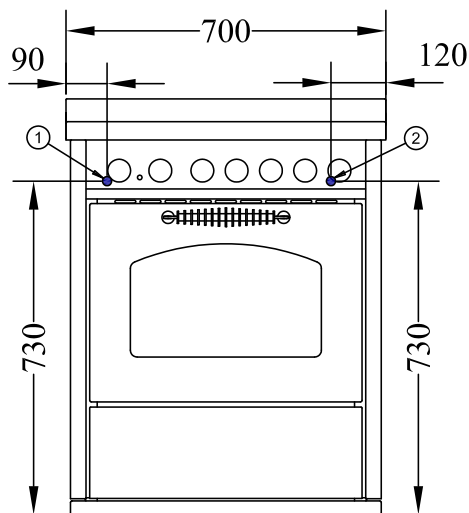

**GD7****Cocinas de gas serie "DOMINO"**

mm 700x600xh860

Disponible en los colores:

Blanco, Azul, Amarillo, Negro, Rojo, Marfil, Inox

**DOTACIONES STANDARD**

- cocina de gas 4 fuechi
- válvulas de seguridad y encendido eléctrico
- multihorno 8 funciones, estático - ventilado mm 460x420xh330, da 2,2 kW 230V
- dotación horno: 2 griglie + 2 teglie
- plano inox desde mm 40 (h total 860 mm)
- parrillas de fundición "pesadas"
- puertas negras
- manillas inox lisas D3
- cajón (534 x 489 x h160 mm)
- zócalo inox h. 30 mm

**SOBRE PEDIDO**

- puerta inox
- manilla inox a molla D1
- versión eléctrica a inducción 4 zonas:  
2 zonas ø160 mm-1,4 kw; 1 zona ø160 mm-1,4/2 kw; 1 zona ø200 mm- 2,3 kw
- versión eléctrica a infrarrojos 4 zonas:  
2 zonas ø144 mm-1,2 kw; 1 zona ø180 mm-1,8 kw; 1 doppia zona ø144/230 mm-1/2,5 kw

**ACCESORIOS**

- pasamanos inox frontal, 2 o 3 lados ø 20 mm
- plancha de acero inox mm 245x440x10

**DATOS TÉCNICOS**

Fogones gas (kw): 1 pequeño 0.75, 1 medio 1.75, 1 grande 3, 1 corona triple 3.6

Horno eléctrico 2.2 kw

Peso neto/con embalaje: kg 65/78

1- conexión eléctrica 2.2 kW 230 V

2- conexión gas 1/2"