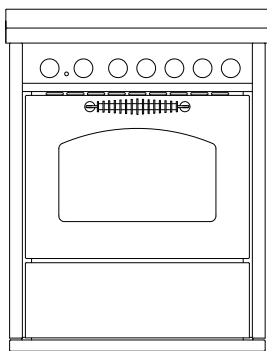

**GD7****Cocinas de gas serie "DOMINO"**

mm 700x600xh860

Disponible en los colores:

Blanco, Azul, Amarillo, Negro, Rojo, Marfil, Inox

**DOTACIONES STANDARD**

- cocina de gas 4 fuechi
- válvulas de seguridad y encendido eléctrico
- multihorno 8 funciones, estático - ventilado mm 460x420xh330, da 2,2 kW 230V
- dotación horno: 2 griglie + 2 teglie
- plano inox desde mm 40 (h total 860 mm)
- parrillas de fundición "pesadas"
- puertas negras
- manillas inox lisas D3
- cajón (534 x 489 x h160 mm)
- zócalo inox h. 30 mm

**SOBRE PEDIDO**

- puerta inox
- manilla inox a molla D1
- versión eléctrica a inducción 4 zonas:  
2 zonas ø160 mm-1,4 kw; 1 zona ø160 mm-1,4/2 kw; 1 zona ø200 mm- 2,3 kw
- versión eléctrica a infrarrojos 4 zonas:  
2 zonas ø144 mm-1,2 kw; 1 zona ø180 mm-1,8 kw; 1 doppia zona ø144/230 mm-1/2,5 kw

**ACCESORIOS**

- pasamanos inox frontal, 2 o 3 lados ø 20 mm
- plancha de acero inox mm 245x440x10

**DATOS TÉCNICOS**

Fogones gas (kw): 1 pequeño 0.75, 1 medio 1.75, 1 grande 3, 1 corona triple 3.6

Horno eléctrico 2.2 kw